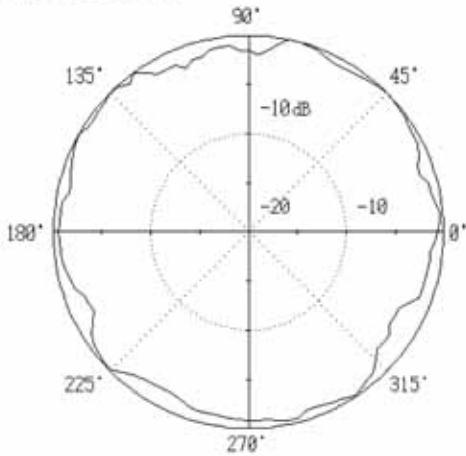

Frequency: 700MHz

H-Plane