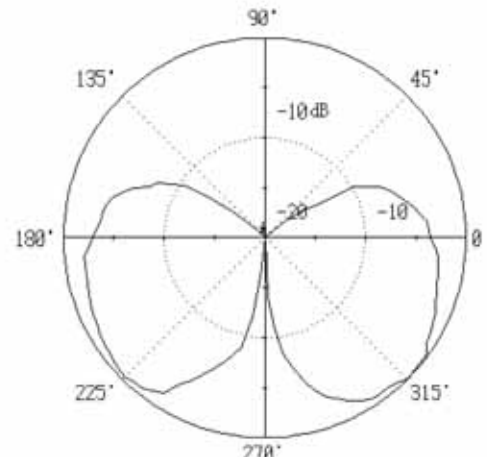

E-Plane

Frequency: 700MHz

H-Plane

E-Plane

Frequency: 1000MHz

H-Plane

E-Plane