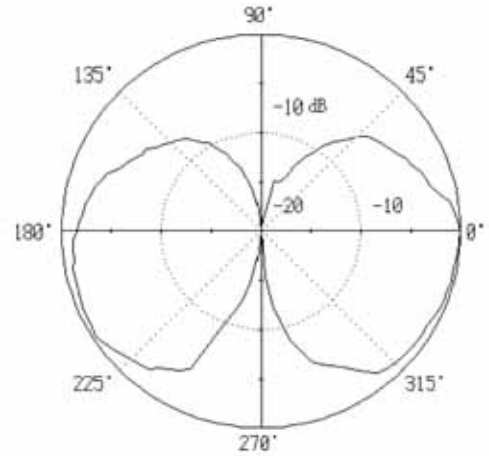

Antenna Factory, Inc.

931 Albion Ave

Schaumburg, IL 60193

Toll Free: (877) 288-9112

Phone: (312) 242-1727

Fax: (847) 584-9952

Frequency: 500MHz

H-Plane