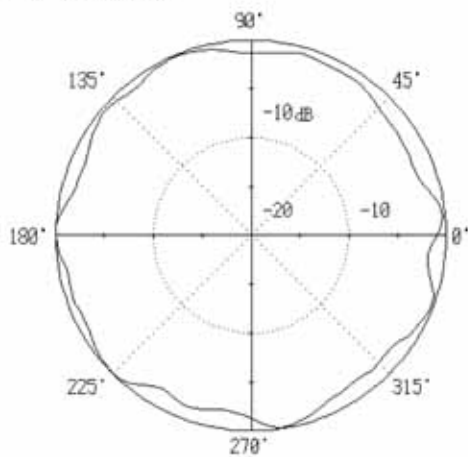

E-Plane

Frequency: 700MHz

H-Plane

E-Plane

Frequency: 1000MHz

H-Plane

E-Plane