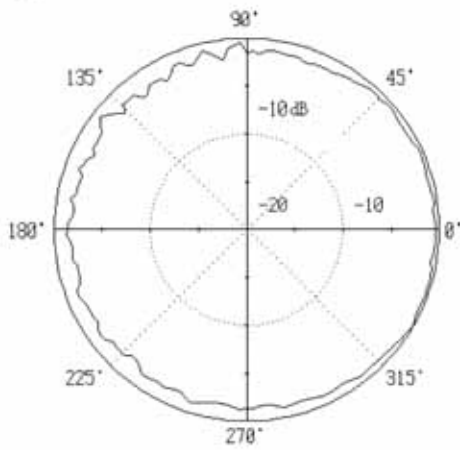

Antenna Factory, Inc.

931 Albion Ave

Schaumburg, IL 60193

Toll Free: (877) 288-9112

Phone: (312) 242-1727

Fax: (847) 584-9952

Frequency: 500MHz

H-Plane